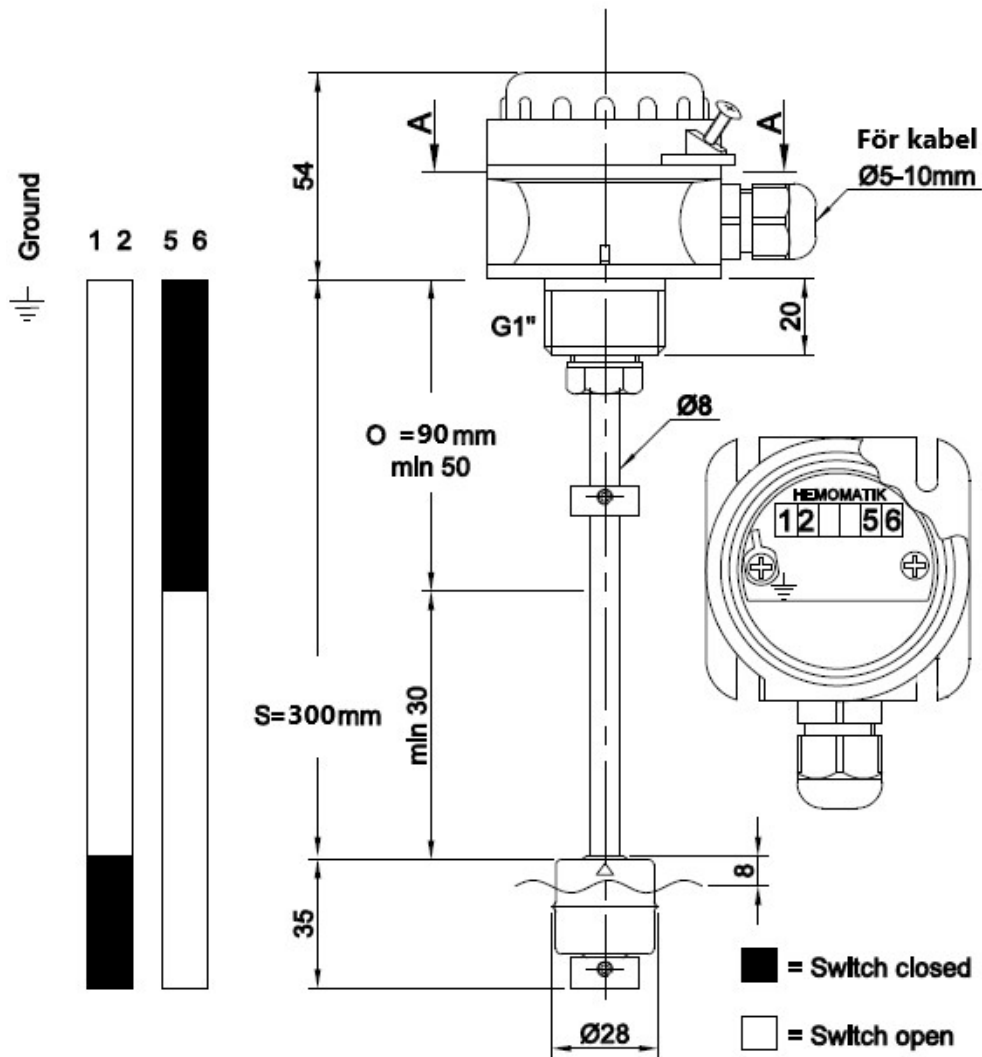

## Nivåarm boendetankar

Artikelnummer: 4510

För nivåarm hög och låg nivå.

- Konstruktion

IP67

- Inkopplingsanvisning

Låg nivå = Plint 1 + 2

Hög nivå = Plint 5 + 6

- Montering

Monteras i lock DN400 i toppen av boendesprinklertank.

Version 211112