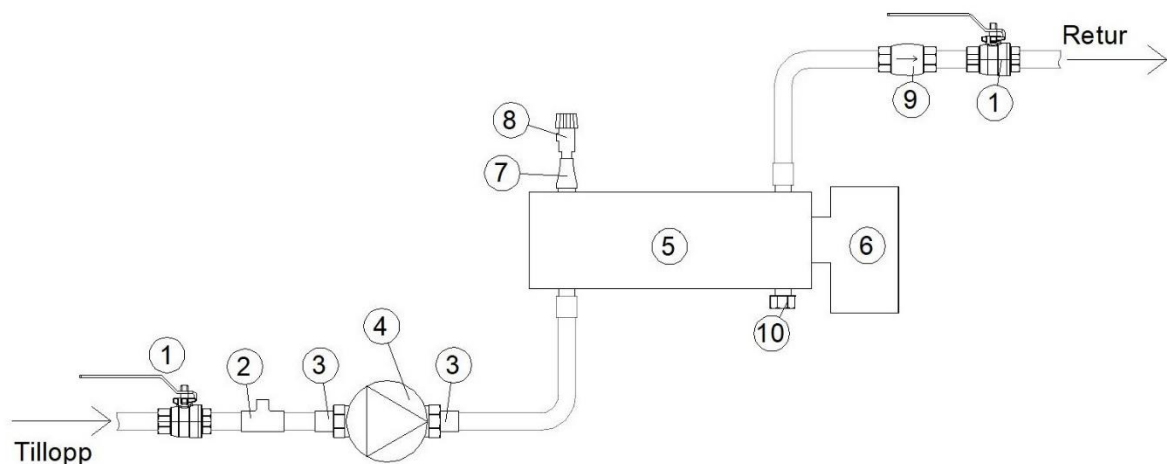

Värmepaket till sprinklertank

Detta installeras som frysskydd för bassänger och tankar. Finns i 6 kW eller 9 kW utförande beroende på värmebehovet. Kan även levereras med temperaturgivare för larm av låg vattentemperatur.

I Värmepaketet ingår följande:

1. Kulventil DN25, 2 st
2. T-stycke DN25-25-15 för anslutning av temperaturgivare
3. Pumpkoppling med avstängning, 2 st
4. Cirkulationspump
5. Värmekassett
6. Elpatron
7. Reducering till säkerhetsventil
8. Säkerhetsventil
9. Backventil
10. Huv